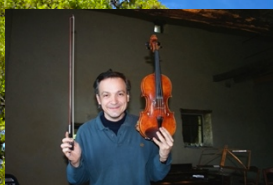

Dimanche 26 mai

COMPS : 18H00

Dejan BOGDANOVIC
VIOLON &
Pierre-Henri XUEREB
VIOLE D'AMOUR

- H.de Casadesus - viole d'amour
- Haendel-Halvorsen, Passacaille, violon, alto
- Léon de Saint Lubin, variation sur un air de Donizetti, violon
- Schubert-Solbiati, 4 lieder pour violon et alto

EGLISE ROMANE DE COMPS

Entrée : 15 € - tarif jeunes : -26 ans 10€

RÉSERVATION ☺vivement recommandée (100 places disponibles !)

PRADEL ASSOCIATION 06 79 72 93 95

->En ligne : Hello Asso